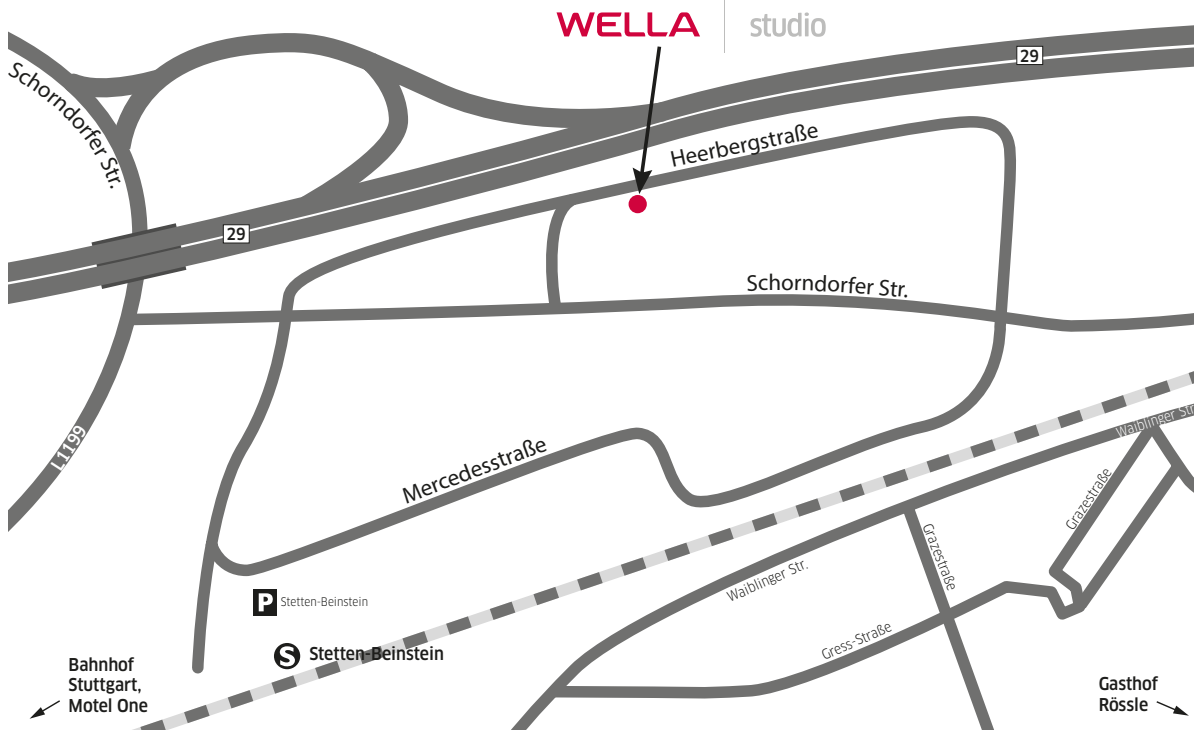

IHR WEG ZUM WELLA STUDIO STUTT GART - WEINSTADT

WELLA

studio

WELLA STUDIO STUTT GART - WEINSTADT

Heerbergstraße 6
71384 Weinstadt
T.: +49 (0)7151 / 6044200
E.: studiostuttgart@cotyinc.com
www.wella.de

ANFAHRT

B29 Richtung Aalen
Ausfahrt Weinstadt-Endersbach
B29 Richtung Stuttgart
Ausfahrt Weinstadt-Endersbach
Mit öffentlichen Verkehrsmitteln:
• Fußweg von Bahnhof Stetten-Beinstein
ca. 4 min.
• Fahrzeit von Hauptbahnhof Stuttgart mit der S2
ca. 20 min.

HOTELEMPFEHLUNG

- Gasthof Rössle
Waiblinger Straße 2-4,
71384 Weinstadt
T.: +49 (0)7151 986699-0
- Motel One - Stuttgart Hauptbahnhof
Lautenschlagerstraße 14, 70173 Stuttgart
T.: +49 (0)711 300209-0

Wir freuen uns
auf Sie!